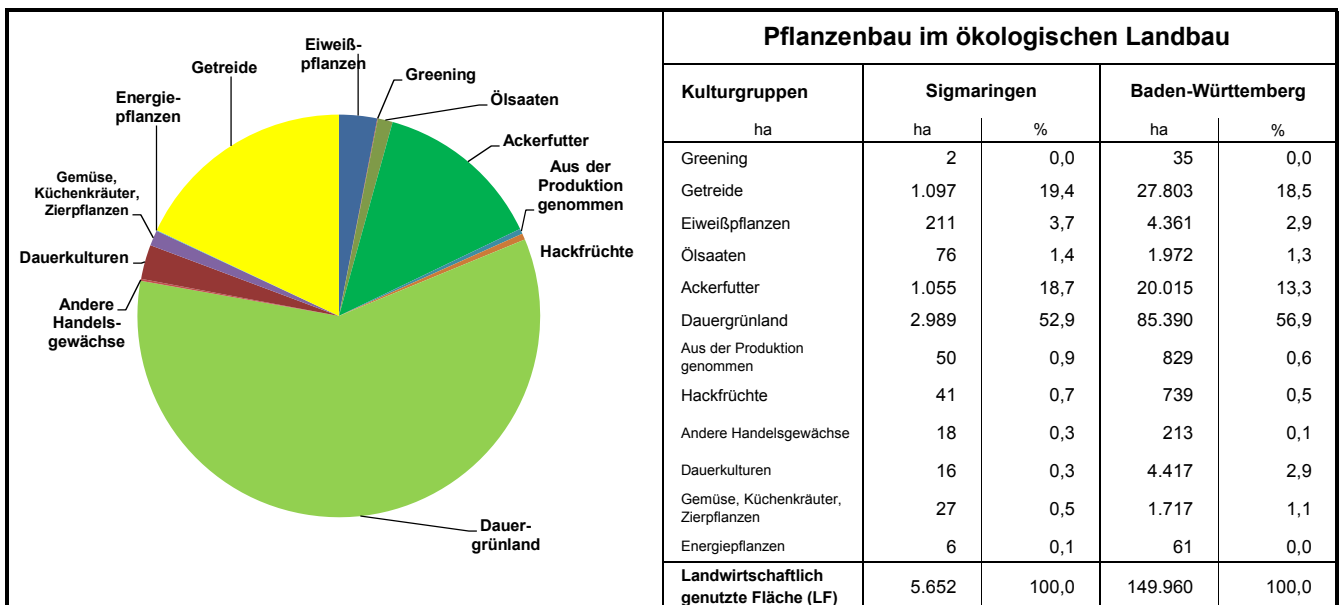

Landwirtschaftliche Betriebe mit ökologischer Bewirtschaftung 2018

Landwirtschaftliche Betriebe mit ökologischer Bewirtschaftung 2018

1) Nebenerwerb = kalkulatorisch errechnet aus Summe aller Betriebe abzüglich Haupterwerbsbetriebe

Quelle: MLR Baden-Württemberg, Gemeinsamer Antrag 2018; Statistisches Landesamt Baden-Württemberg 2018