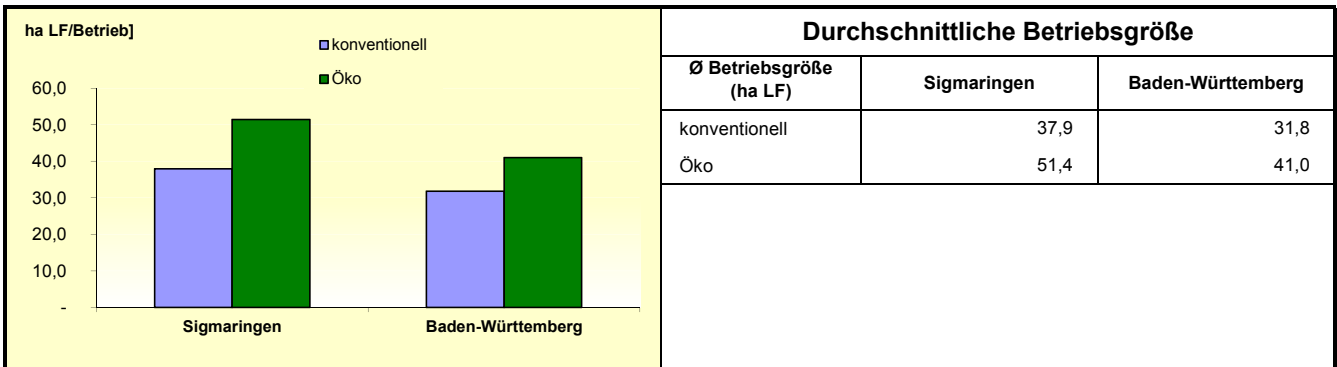

Landwirtschaftliche Betriebe mit ökologischer Bewirtschaftung 2018

Landwirtschaftliche Betriebe mit ökologischer Bewirtschaftung 2018

1) Nebenerwerb = kalkulatorisch errechnet aus Summe aller Betriebe abzüglich Haupterwerbsbetriebe

Quelle: MLR Baden-Württemberg, Gemeinsamer Antrag 2018; Statistisches Landesamt Baden-Württemberg 2018