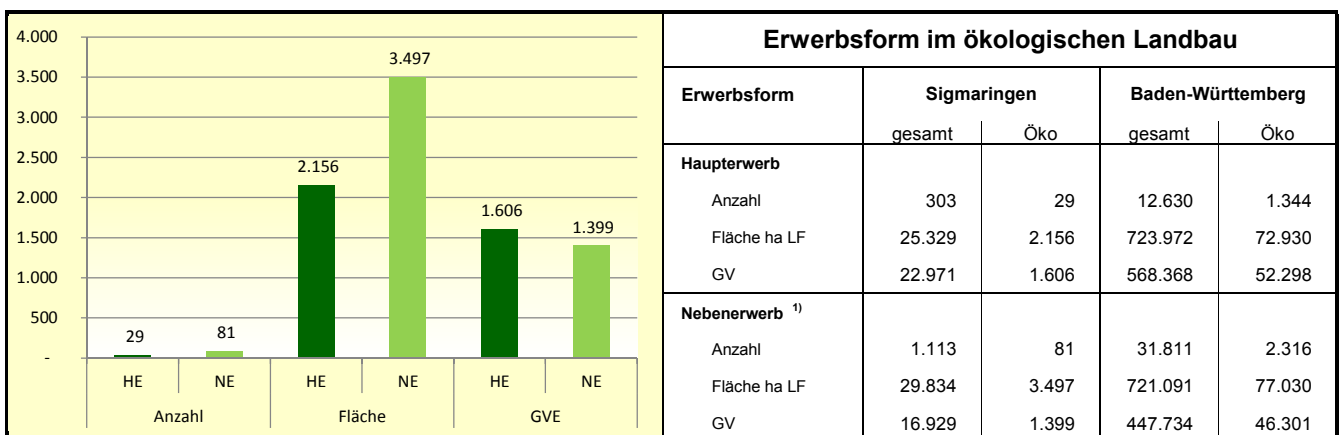

Landwirtschaftliche Betriebe mit ökologischer Bewirtschaftung 2018

Landwirtschaftliche Betriebe mit ökologischer Bewirtschaftung 2018

1) Nebenerwerb = kalkulatorisch errechnet aus Summe aller Betriebe abzüglich Haupterwerbsbetriebe

Quelle: MLR Baden-Württemberg, Gemeinsamer Antrag 2018; Statistisches Landesamt Baden-Württemberg 2018