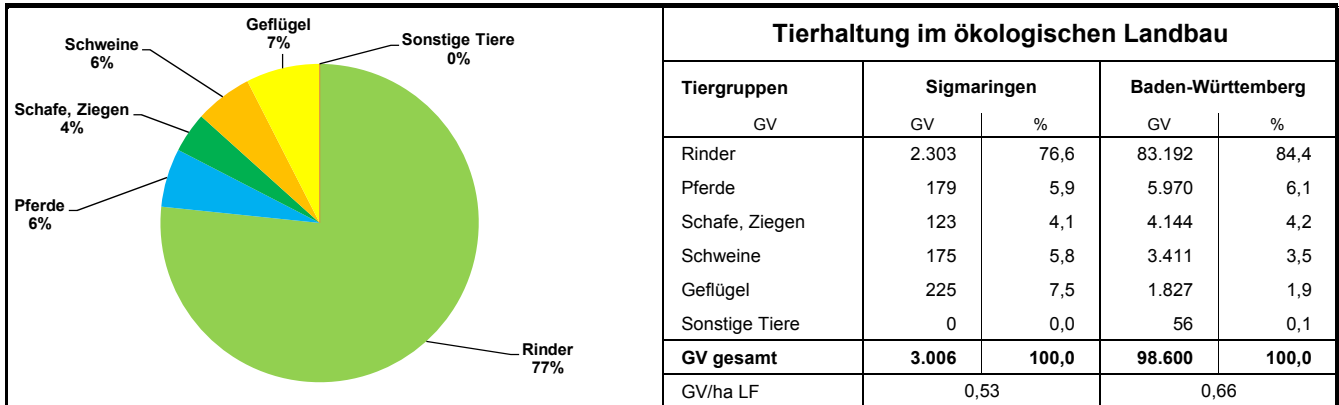

Landwirtschaftliche Betriebe mit ökologischer Bewirtschaftung 2018

Landwirtschaftliche Betriebe mit ökologischer Bewirtschaftung 2018

1) Nebenerwerb = kalkulatorisch errechnet aus Summe aller Betriebe abzüglich Haupterwerbsbetriebe

Quelle: MLR Baden-Württemberg, Gemeinsamer Antrag 2018; Statistisches Landesamt Baden-Württemberg 2018