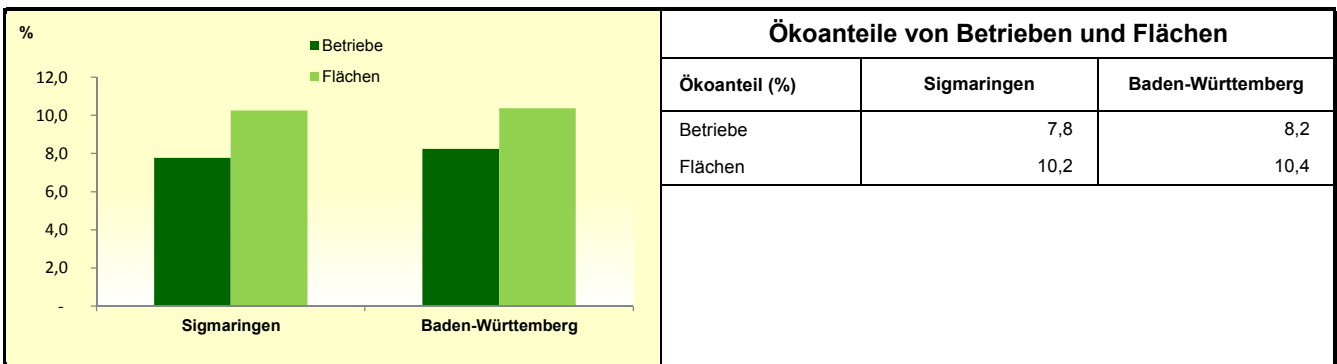

Landwirtschaftliche Betriebe mit ökologischer Bewirtschaftung 2018

Landwirtschaftliche Betriebe mit ökologischer Bewirtschaftung 2018

1) Nebenerwerb = kalkulatorisch errechnet aus Summe aller Betriebe abzüglich Haupterwerbsbetriebe

Quelle: MLR Baden-Württemberg, Gemeinsamer Antrag 2018; Statistisches Landesamt Baden-Württemberg 2018