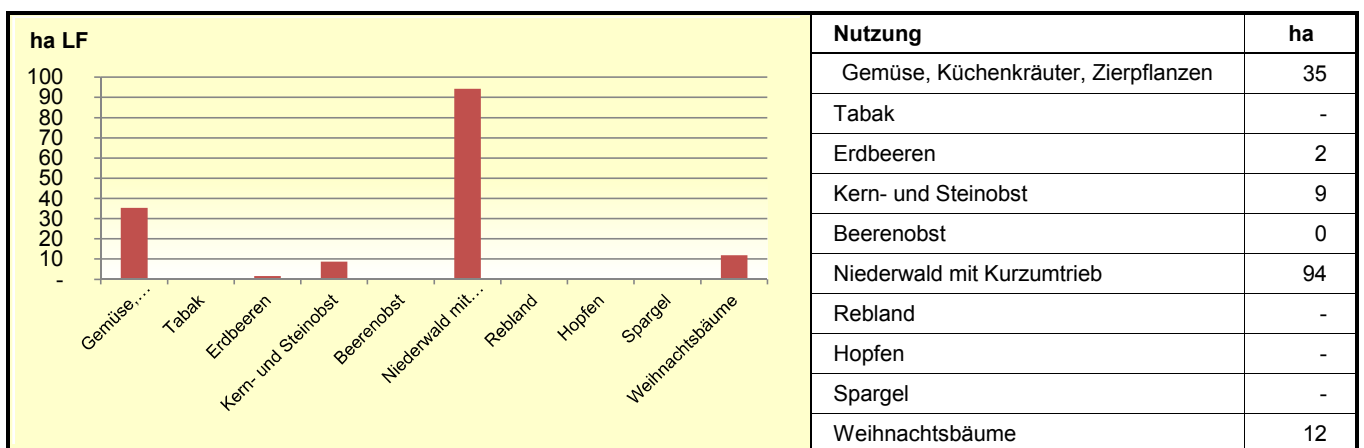

**Landwirtschaftliche Anbauverhältnisse nach Kulturgruppen 2018**

**Sonderkulturen im Dienstbezirk**

**Entwicklung des Dauergrünlands**

Quelle: MLR Baden-Württemberg, Gemeinsamer Antrag 2018; Statistisches Landesamt Baden-Württemberg 2018