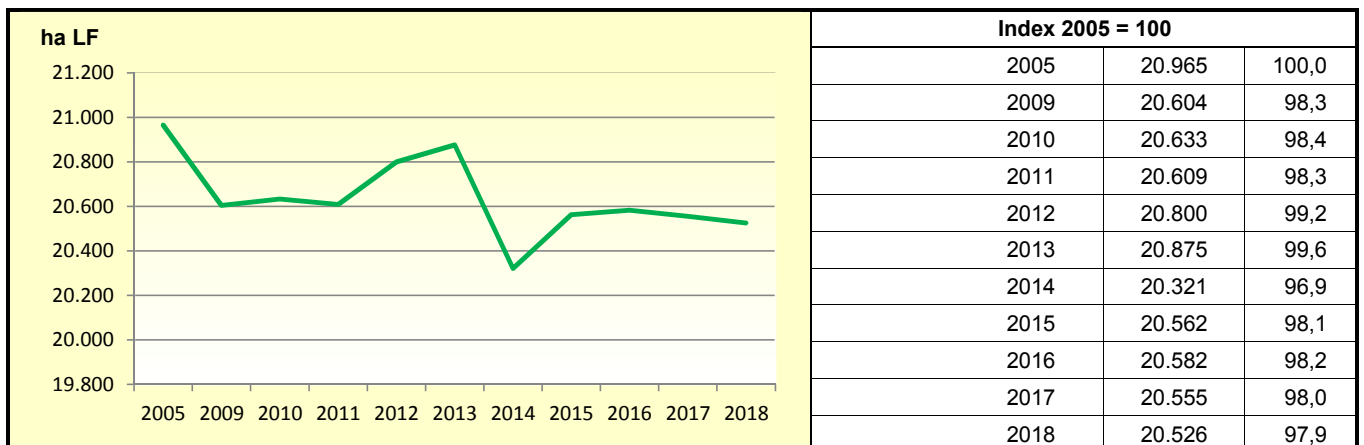

**Landwirtschaftliche Anbauverhältnisse nach Kulturgruppen 2018**

**Sonderkulturen im Dienstbezirk**

**Entwicklung des Dauergrünlands**

Quelle: MLR Baden-Württemberg, Gemeinsamer Antrag 2018; Statistisches Landesamt Baden-Württemberg 2018