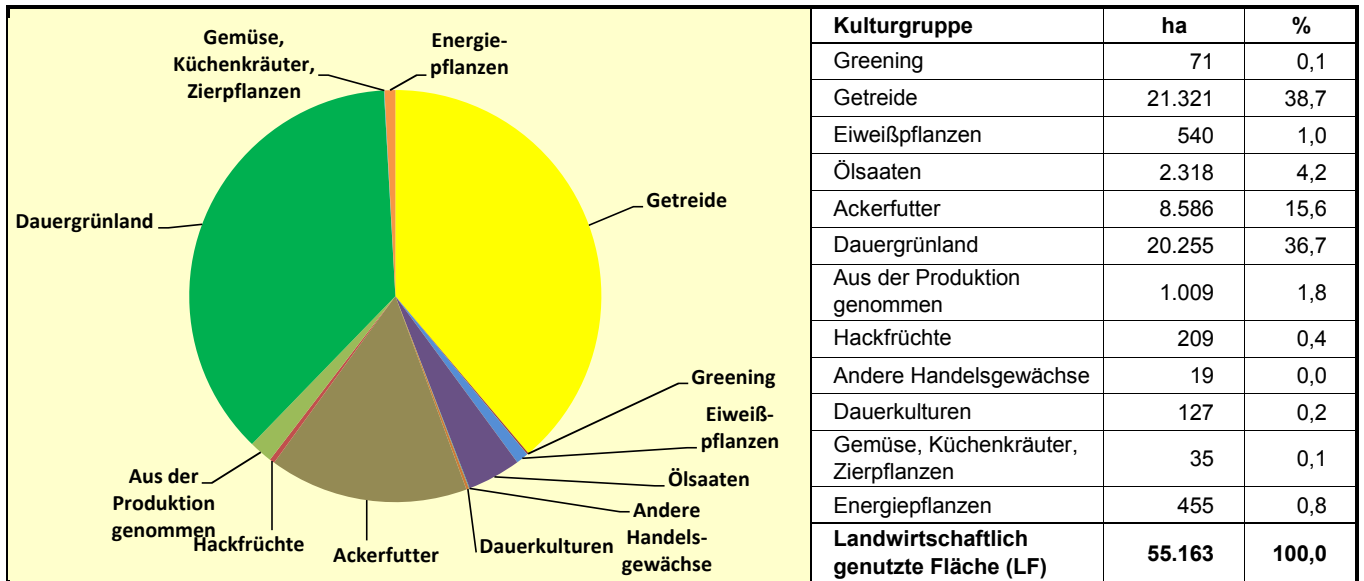

**Landwirtschaftliche Anbauverhältnisse nach Kulturgruppen 2018**

**Sonderkulturen im Dienstbezirk**

**Entwicklung des Dauergrünlands**

Quelle: MLR Baden-Württemberg, Gemeinsamer Antrag 2018; Statistisches Landesamt Baden-Württemberg 2018